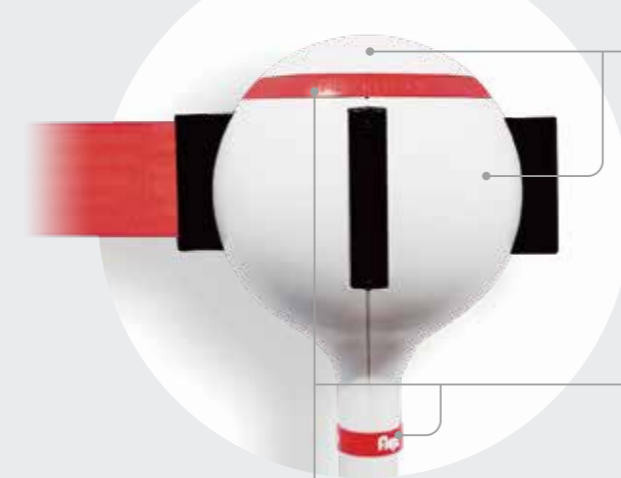

自由自在なカスタマイズで、 あなただけのTENDIFLEX®を。

「TENDIFLEX® SPHERE」は、ポストの高さ、ベルト及びロープカラー、サファイアヘッド、
アッパーキャップなど各素材のカスタマイズが可能。
ブランドイメージをそのままにワンランク上の空間を演出します。

ベースの種類 Base

ベルト及びロープの種類 Belt & Rope

カラーバリエーション Color Variations

アッパーキャップ、サファイアヘッドなど、
それぞれ好きな色をお選びいただけます。

ベルト、アッパーキャップ、サファイアヘッドにはオリジナルのデザインをプリントすることが可能です。
ロゴなどのデータをお預かりし、ブランドイメージや世界観に合ったデザインをご提案します。

ベルト Belt

ベルトにはロゴなどの印刷はもちろん、全面プリントも可能です。

アッパーキャップ・サファイアヘッド Upper cap / Sapphire head

アッパーキャップ・サファイアヘッドは写真やオリジナルデータでの印刷にも対応。「TENDIFLEX。SPHERE」の最新技術で、市場にないユニークなデザインを提供します。アッパーキャップは取り外しも容易で、シーンに合わせて取り替えて使用いただけます。