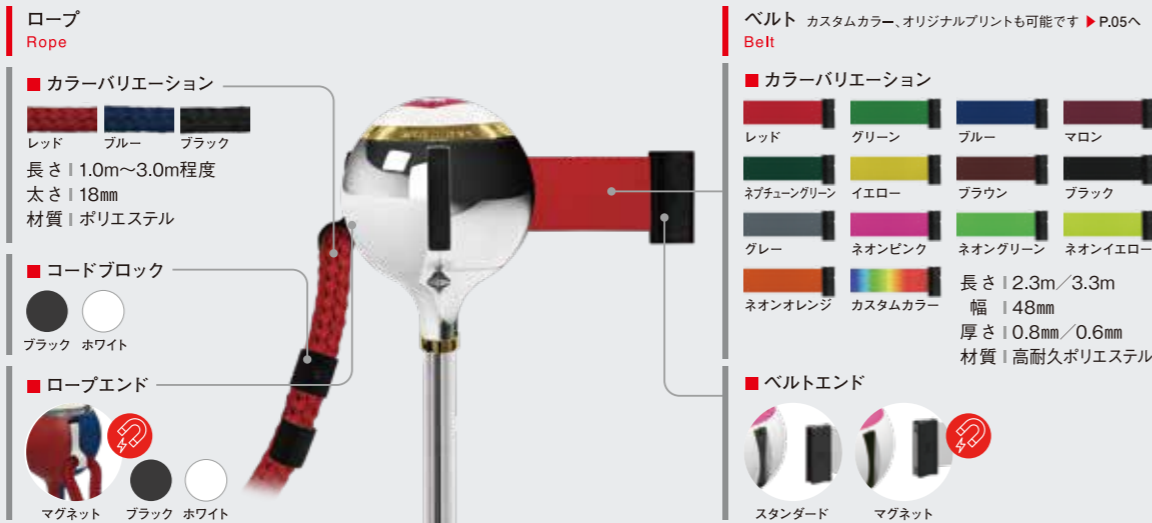

自由自在なカスタマイズで、 あなただけのTENDIFLEX®を。

「TENDIFLEX® SPHERE」は、ポストの高さ、ベルト及びロープカラー、サファイアヘッド、
アッパーキャップなど各素材のカスタマイズが可能。
ブランドイメージをそのままにワンランク上の空間を演出します。

ベースの種類 Base

ベルト及びロープの種類 Belt & Rope

カラーバリエーション Color Variations

アッパーキャップ、サファイアヘッドなど、
それぞれ好きな色をお選びいただけます。